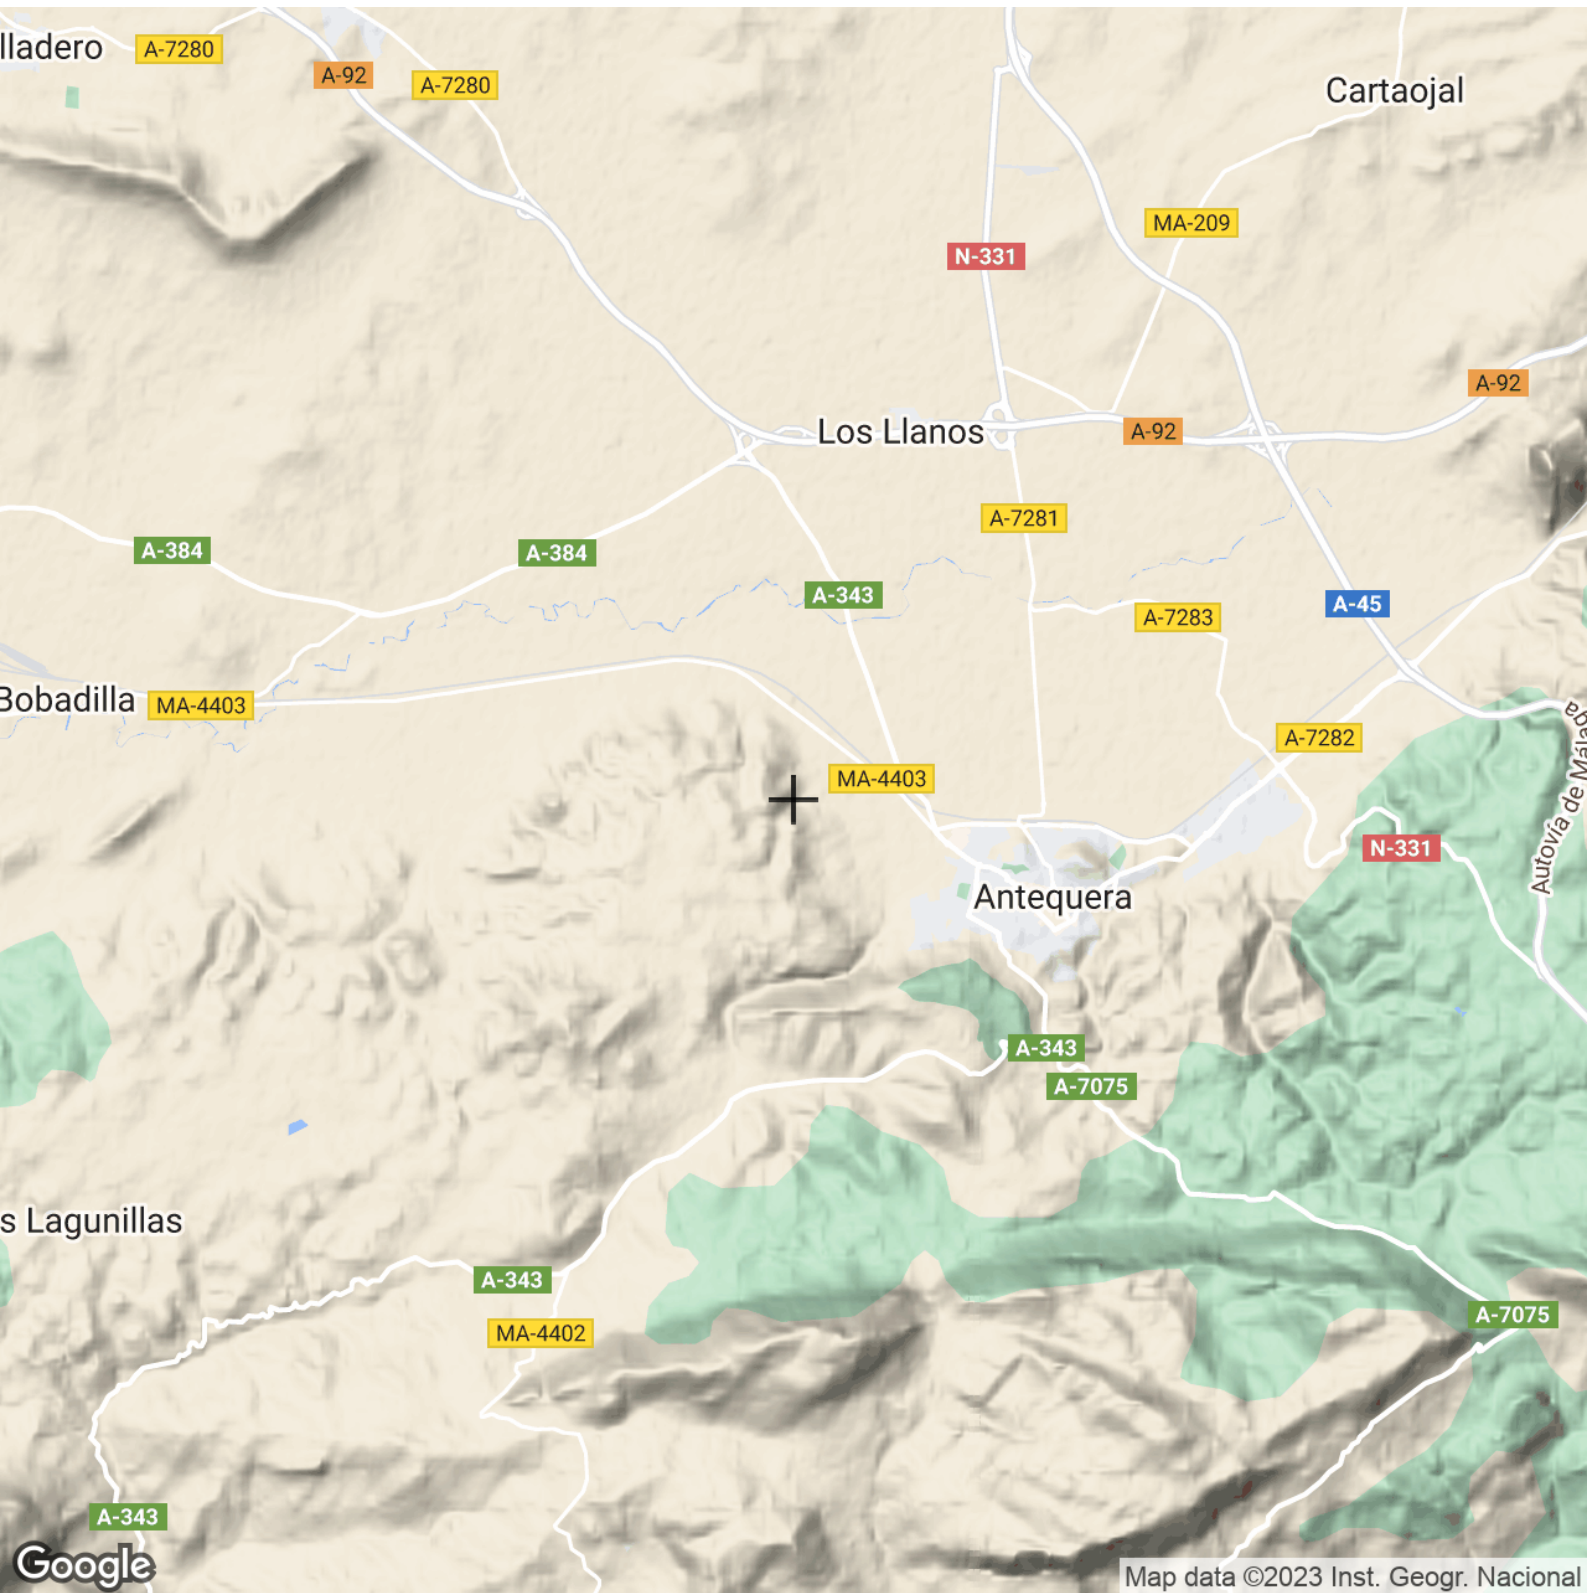

INFORME DE MAPAS

Ar Urb Antequera Golf 2, Antequera (Málaga)
Referencia catastral
7994584UF5979S0001KG
5 de Enero de 2023

[Ver en Goolzoom](#)

PLANO DE SITUACIÓN

Arrabal Urb Antequera Golf, 314, 29200 Antequera, Málaga, España

MAPA DE RELIEVE

IMAGEN SATÉLITE

Latitud: 37,030600 Longitud: -4,595373. Escala de mapa 1:9027.977761. Fuente: Google Maps.

ORTOFOTO PNOA

Escala de mapa 1:2256.994440. Fuente: Plan Nacional de Ortofotografía Aérea.

CATASTRO ACTUAL

Escala de mapa 1:2256.994440. Fuente: Dirección General del Catastro.

© D. G. del Catastro

CATASTRO SUPERPUESTO A PNOA

Escala de mapa 1:2256.994440

Manolo Blahnik

Manolo Blahnik
The shoes
of the
celebrity
and the
fashion
icon
of the
city