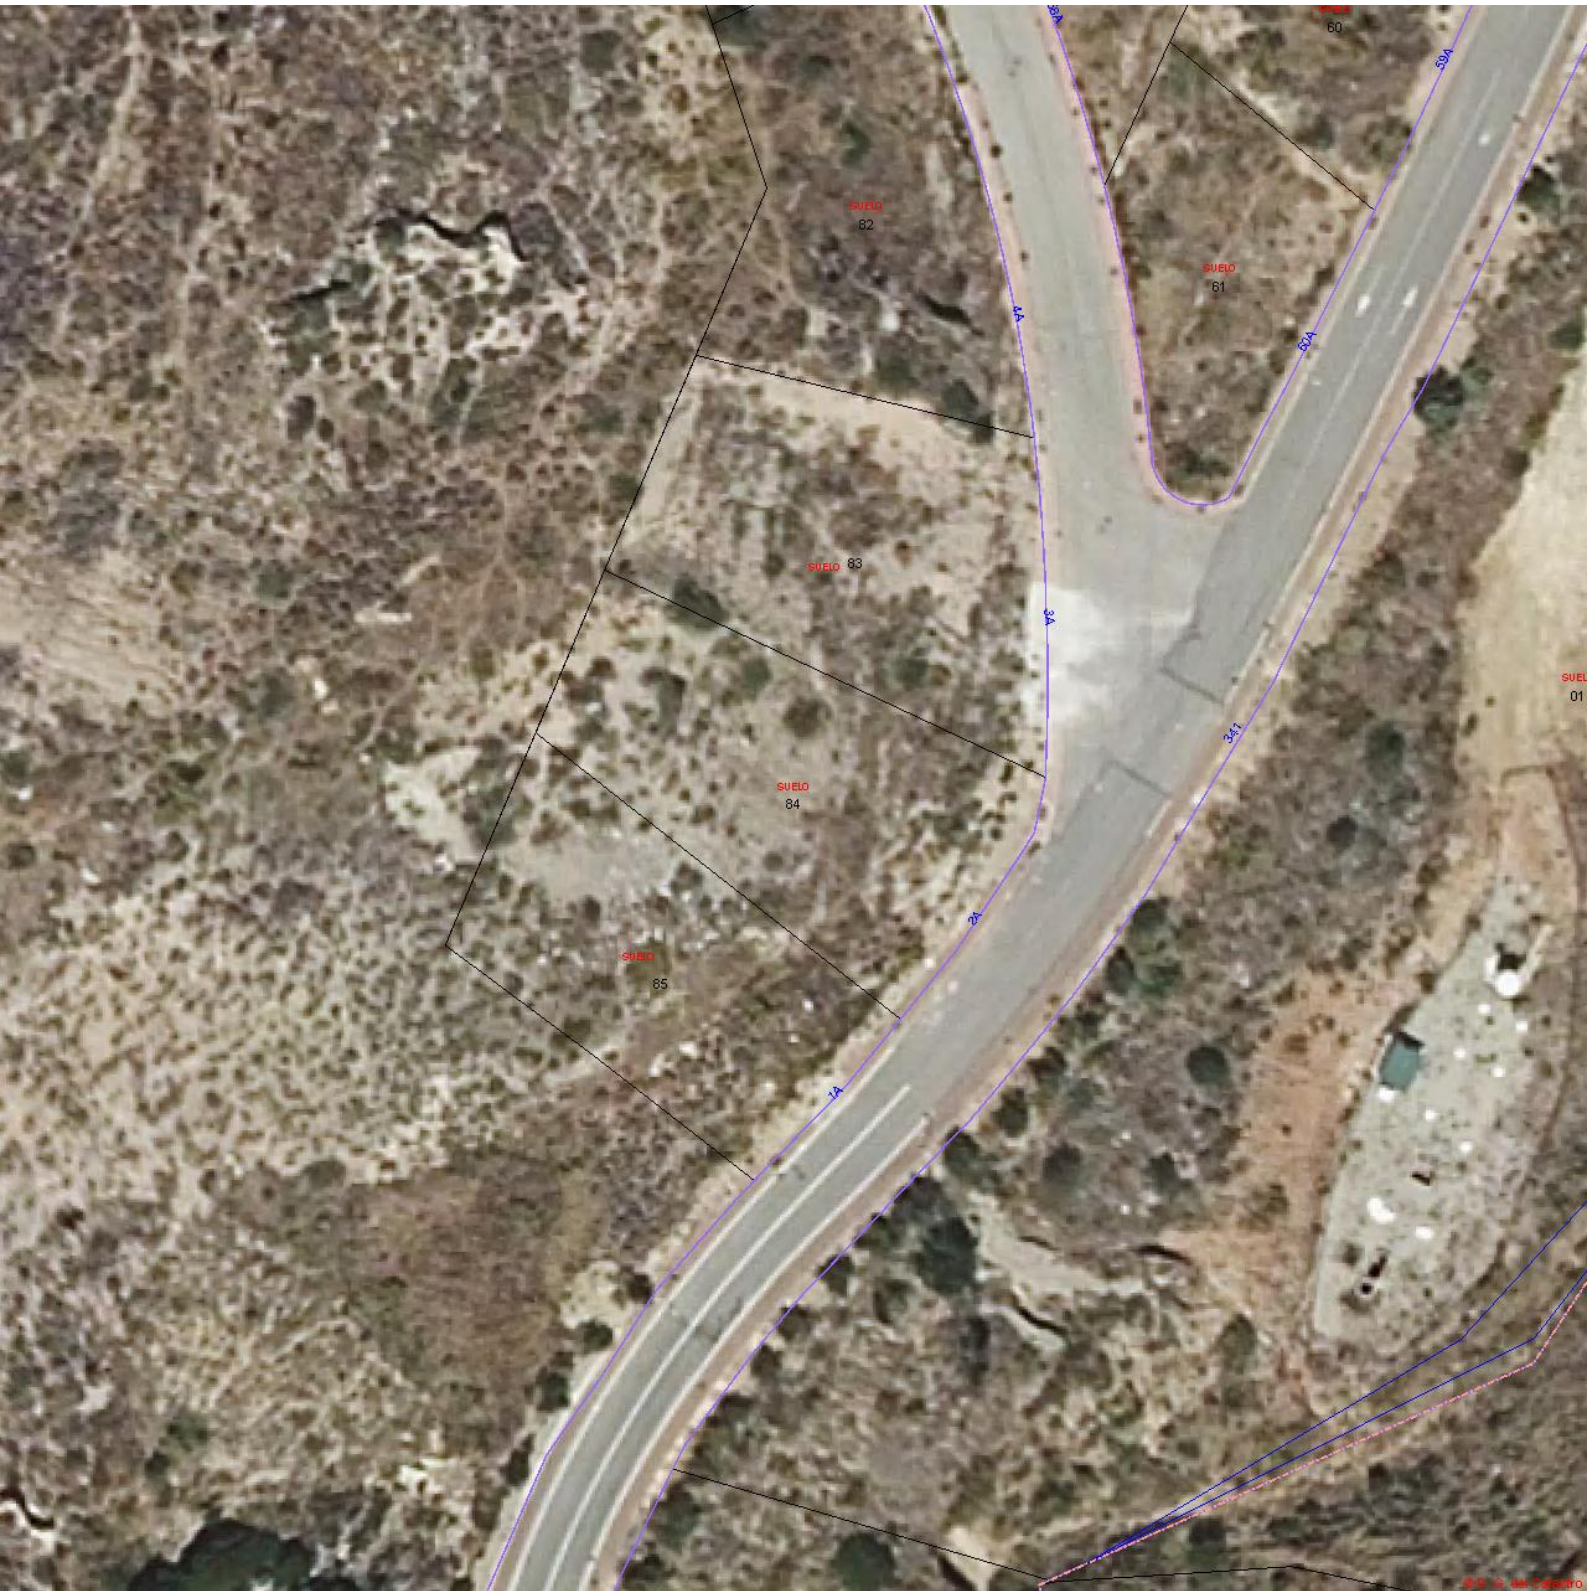

INFORME DE MAPAS

Ar Urb Antequera Golf 2, Antequera (Málaga)
Referencia catastral
7994584UF5979S0001KG
5 de Enero de 2023

[Ver en Goolzoom](#)

PLANO DE SITUACIÓN

Arrabal Urb Antequera Golf, 314, 29200 Antequera, Málaga, España

MAPA DE RELIEVE

IMAGEN SATÉLITE

Latitud: 37,030600 Longitud: -4,595373. Escala de mapa 1:9027.977761. Fuente: Google Maps.

ORTOFOTO PNOA

Escala de mapa 1:2256.994440. Fuente: Plan Nacional de Ortofotografía Aérea.

CATASTRO ACTUAL

Escala de mapa 1:2256.994440. Fuente: Dirección General del Catastro.

© D. G. del Catastro

CATASTRO SUPERPUESTO A PNOA

Escala de mapa 1:2256.994440

Manolo Blahnik

Manolo Blahnik
The shoes
of the
celebrity
and the
fashion
icon
of the
city